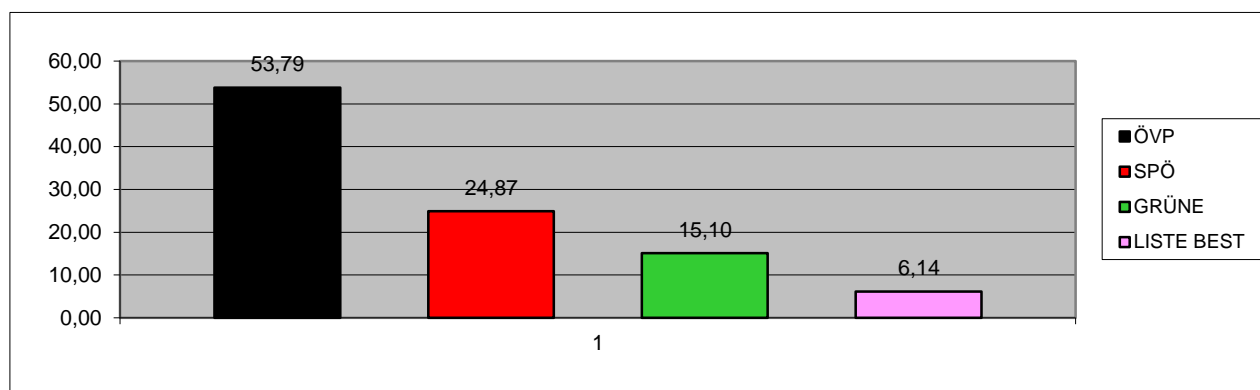

Gemeinderatswahlen 26. Januar 2020

Bezirk: MISTELBACH

Gemeinde: ULRICHSKIRCHEN-SCHLEINBACH-KRONBERG

Sprengel: GESAMT

	2020			2015			Differenz		
	Stimmen	%	Mandate	Stimmen	%	Mandate	Stimmen	%	Mandate
Wahlberechtigte	2.742			2.758			-16		
Abgegebene Stimmen	1.977	72,10		1.968	71,36		9	0,74	
Ungültige Stimmen	25	1,26		54	2,74		-29	-1,48	
Gültige Stimmen	1.954	98,84		1.914	97,26		40	1,58	
OVP	1.051	53,79	12	976	50,99	11	75	2,79	1
SPÖ	486	24,87	5	555	29,00	6	-69	-4,12	-1
GRÜNE	295	15,10	3	383	20,01	4	-88	-4,91	-1
LISTE BEST	120	6,14	1	0	0,00	0	120	6,14	1