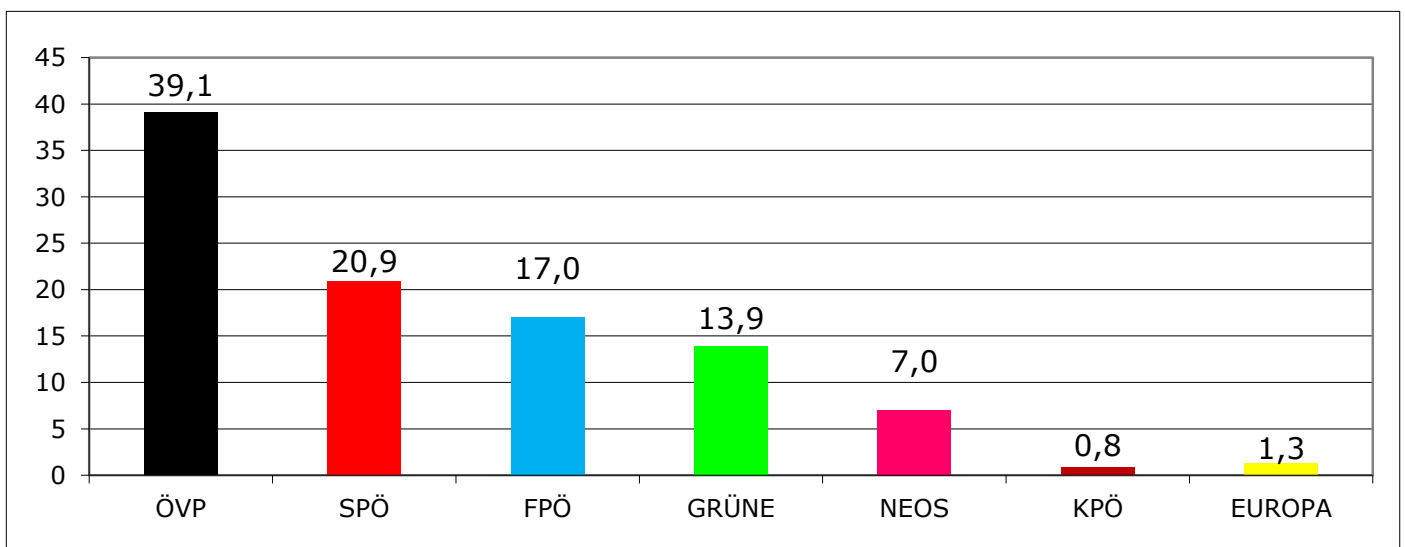

Europawahlen 26. Mai 2019

Bezirk: MISTELBACH

Gemeinde: ULRICHSKIRCHEN-SCHLEINBACH

	2019		2014		Differenz	
	Stimmen	%	Stimmen	%	Stimmen	%
Wahlberechtigte	2.107		2.100		7	
Abgegebene Stimmen	1.377	65,4	1.116	53,1	261	12,2
Ungültige Stimmen	21	1,5	48	4,3	-27	-2,8
Gültige Stimmen	1.356	98,5	1.068	95,7	288	2,8
ÖVP	530	39,1	278	26,0	252	13,1
SPÖ	283	20,9	269	25,2	14	-4,3
FPÖ	231	17,0	208	19,5	23	-2,4
GRÜNE	189	13,9	201	18,8	-12	-4,9
NEOS	95	7,0	50	4,7	45	2,3
KPÖ	11	0,8			11	0,8
EUROPA	17	1,3			17	1,3
BZÖ			8	0,7	-8	-0,7
REKOS			6	0,6	-6	-0,6
ANDERS			20	1,9	-20	-1,9
EUSTOP			28	2,6	-28	-2,6